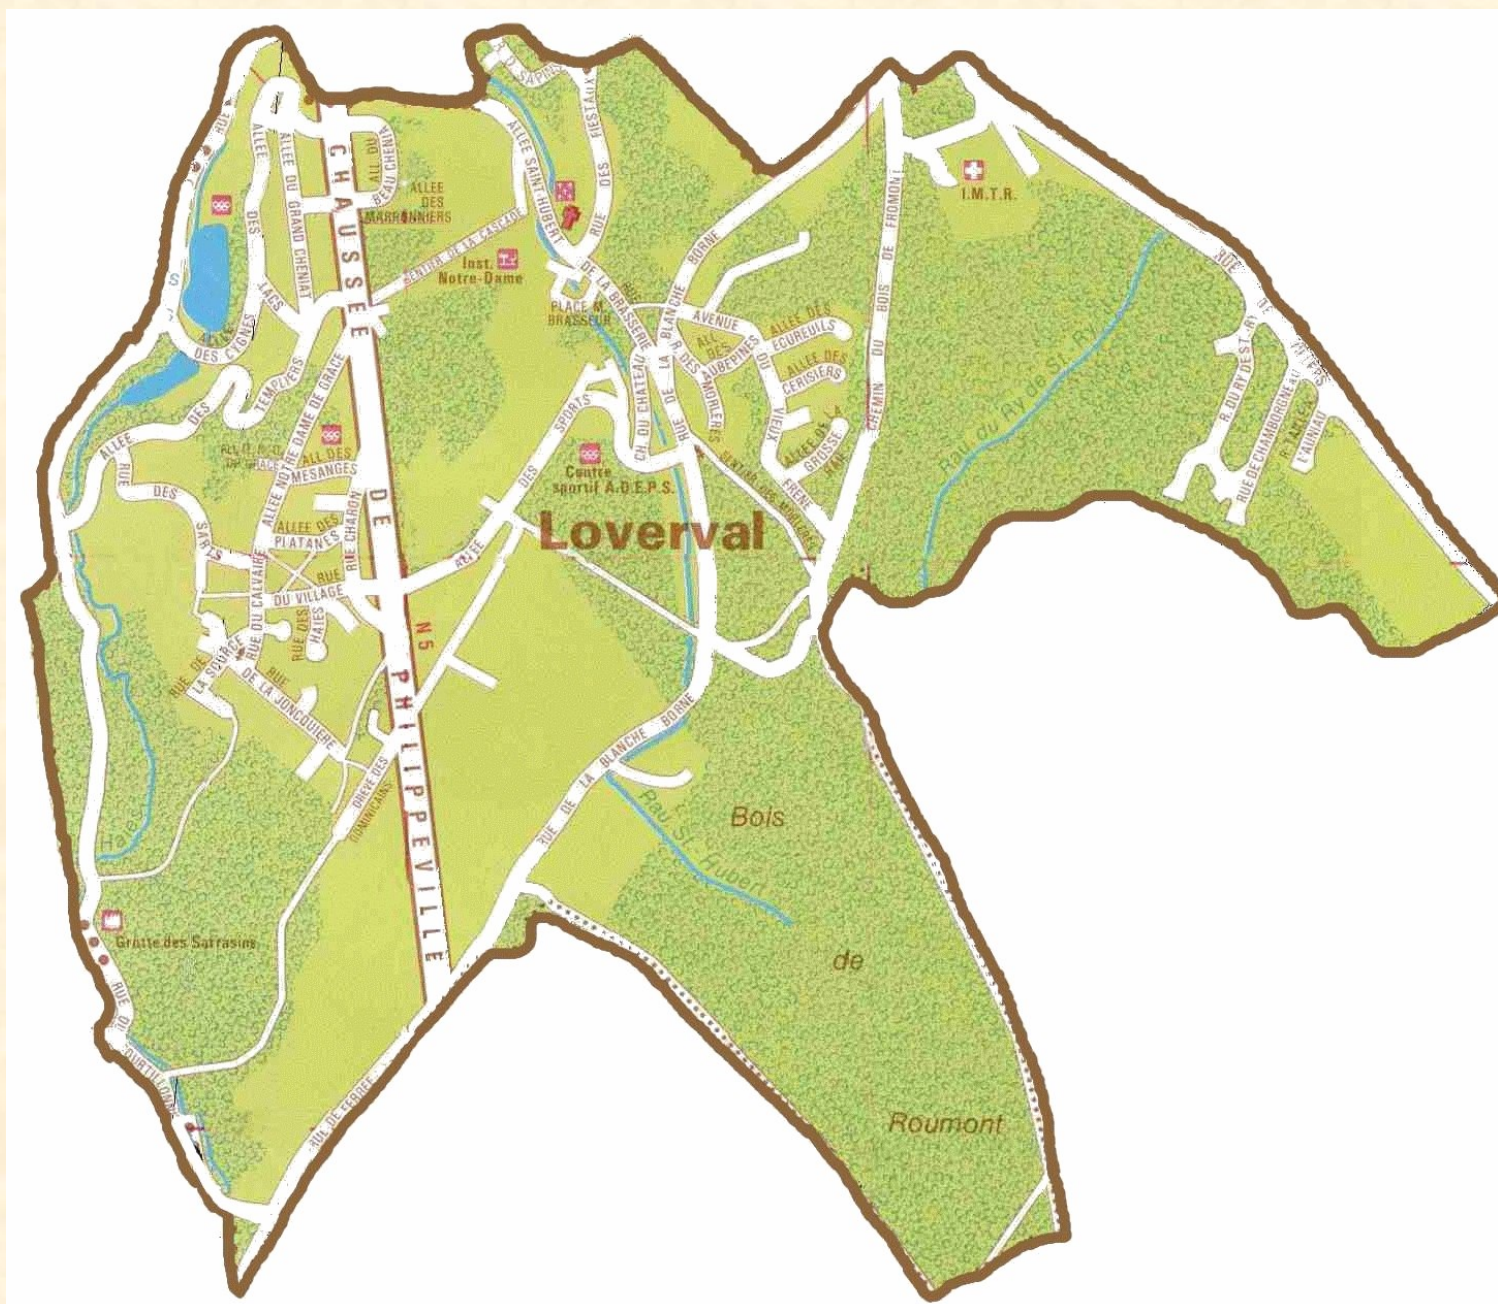

A la fin de ce calendrier, vous trouverez les horaires de bus vers Charleroi et vers Gerpennes, ainsi qu'une série d'infos utiles.

Loverval - Grands Lacs — Vue des Terrasses